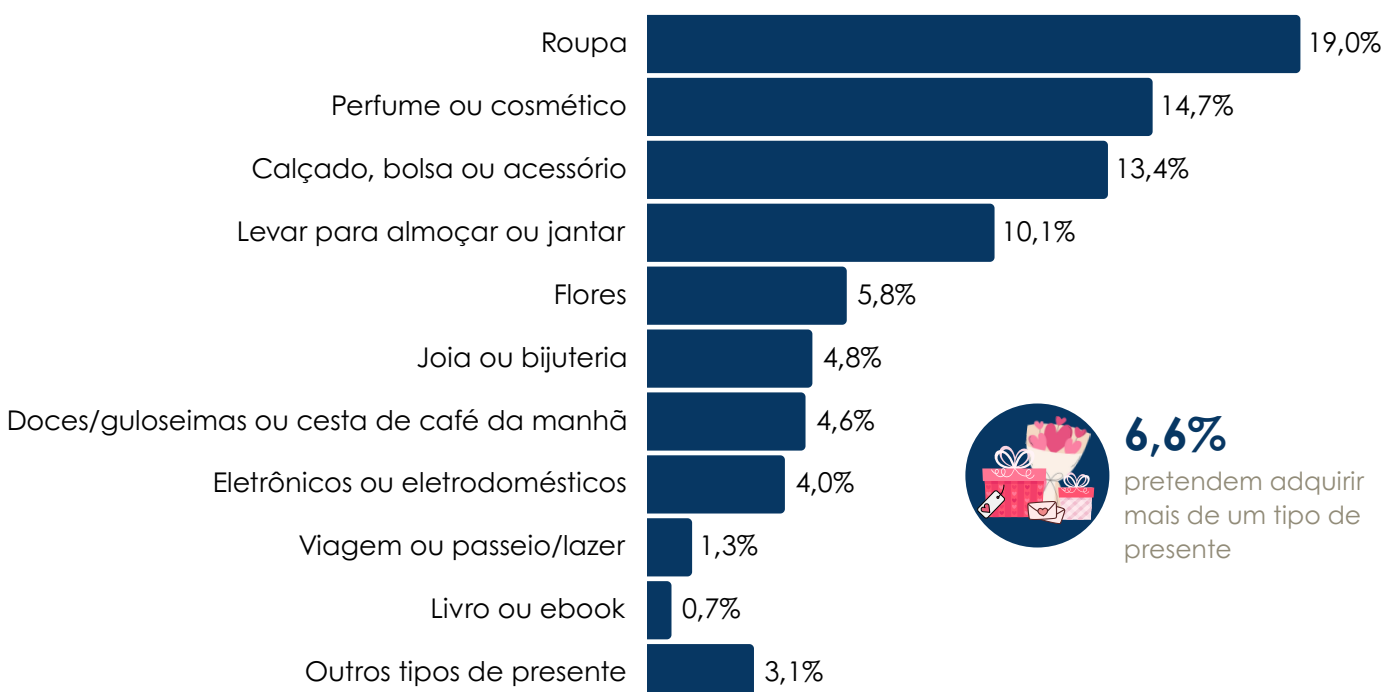

Entre os que não pretendem presentear no Dia dos Namorados:

PRINCIPAL MOTIVO:

Solteiro(a)