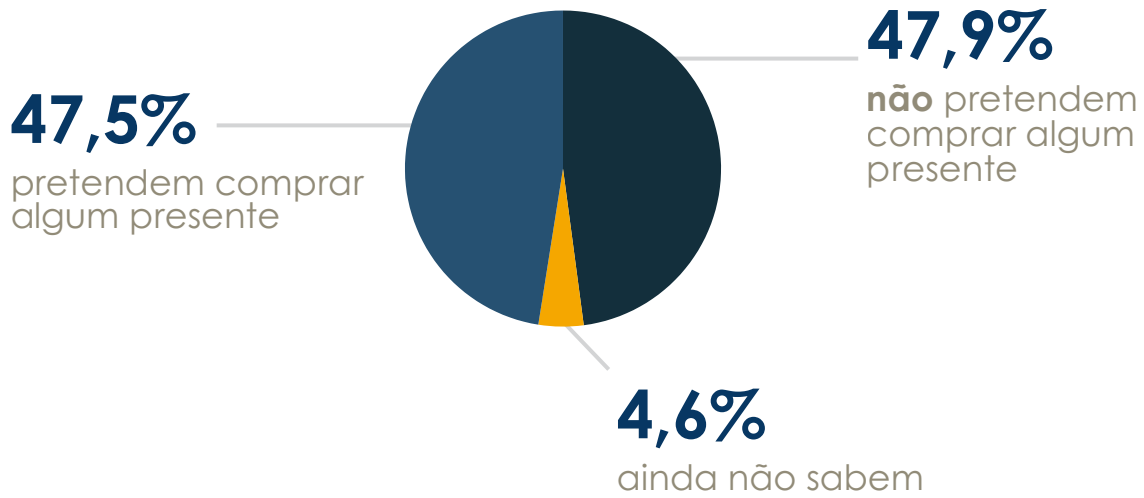

# Dia dos Namorados IFec RJ

Maio | 2026

Instituto Fecomércio  
de Pesquisas e Análises

Dia dos Namorados movimentará R\$ 356 milhões na região metropolitana do Rio

## 1,75 milhões

têm a intenção de presentear no Dia dos Namorados

Proporção de moradores da região metropolitana do Rio de Janeiro que pretendem presentear no Dia dos Namorados

Entre os que pretendem presentear: